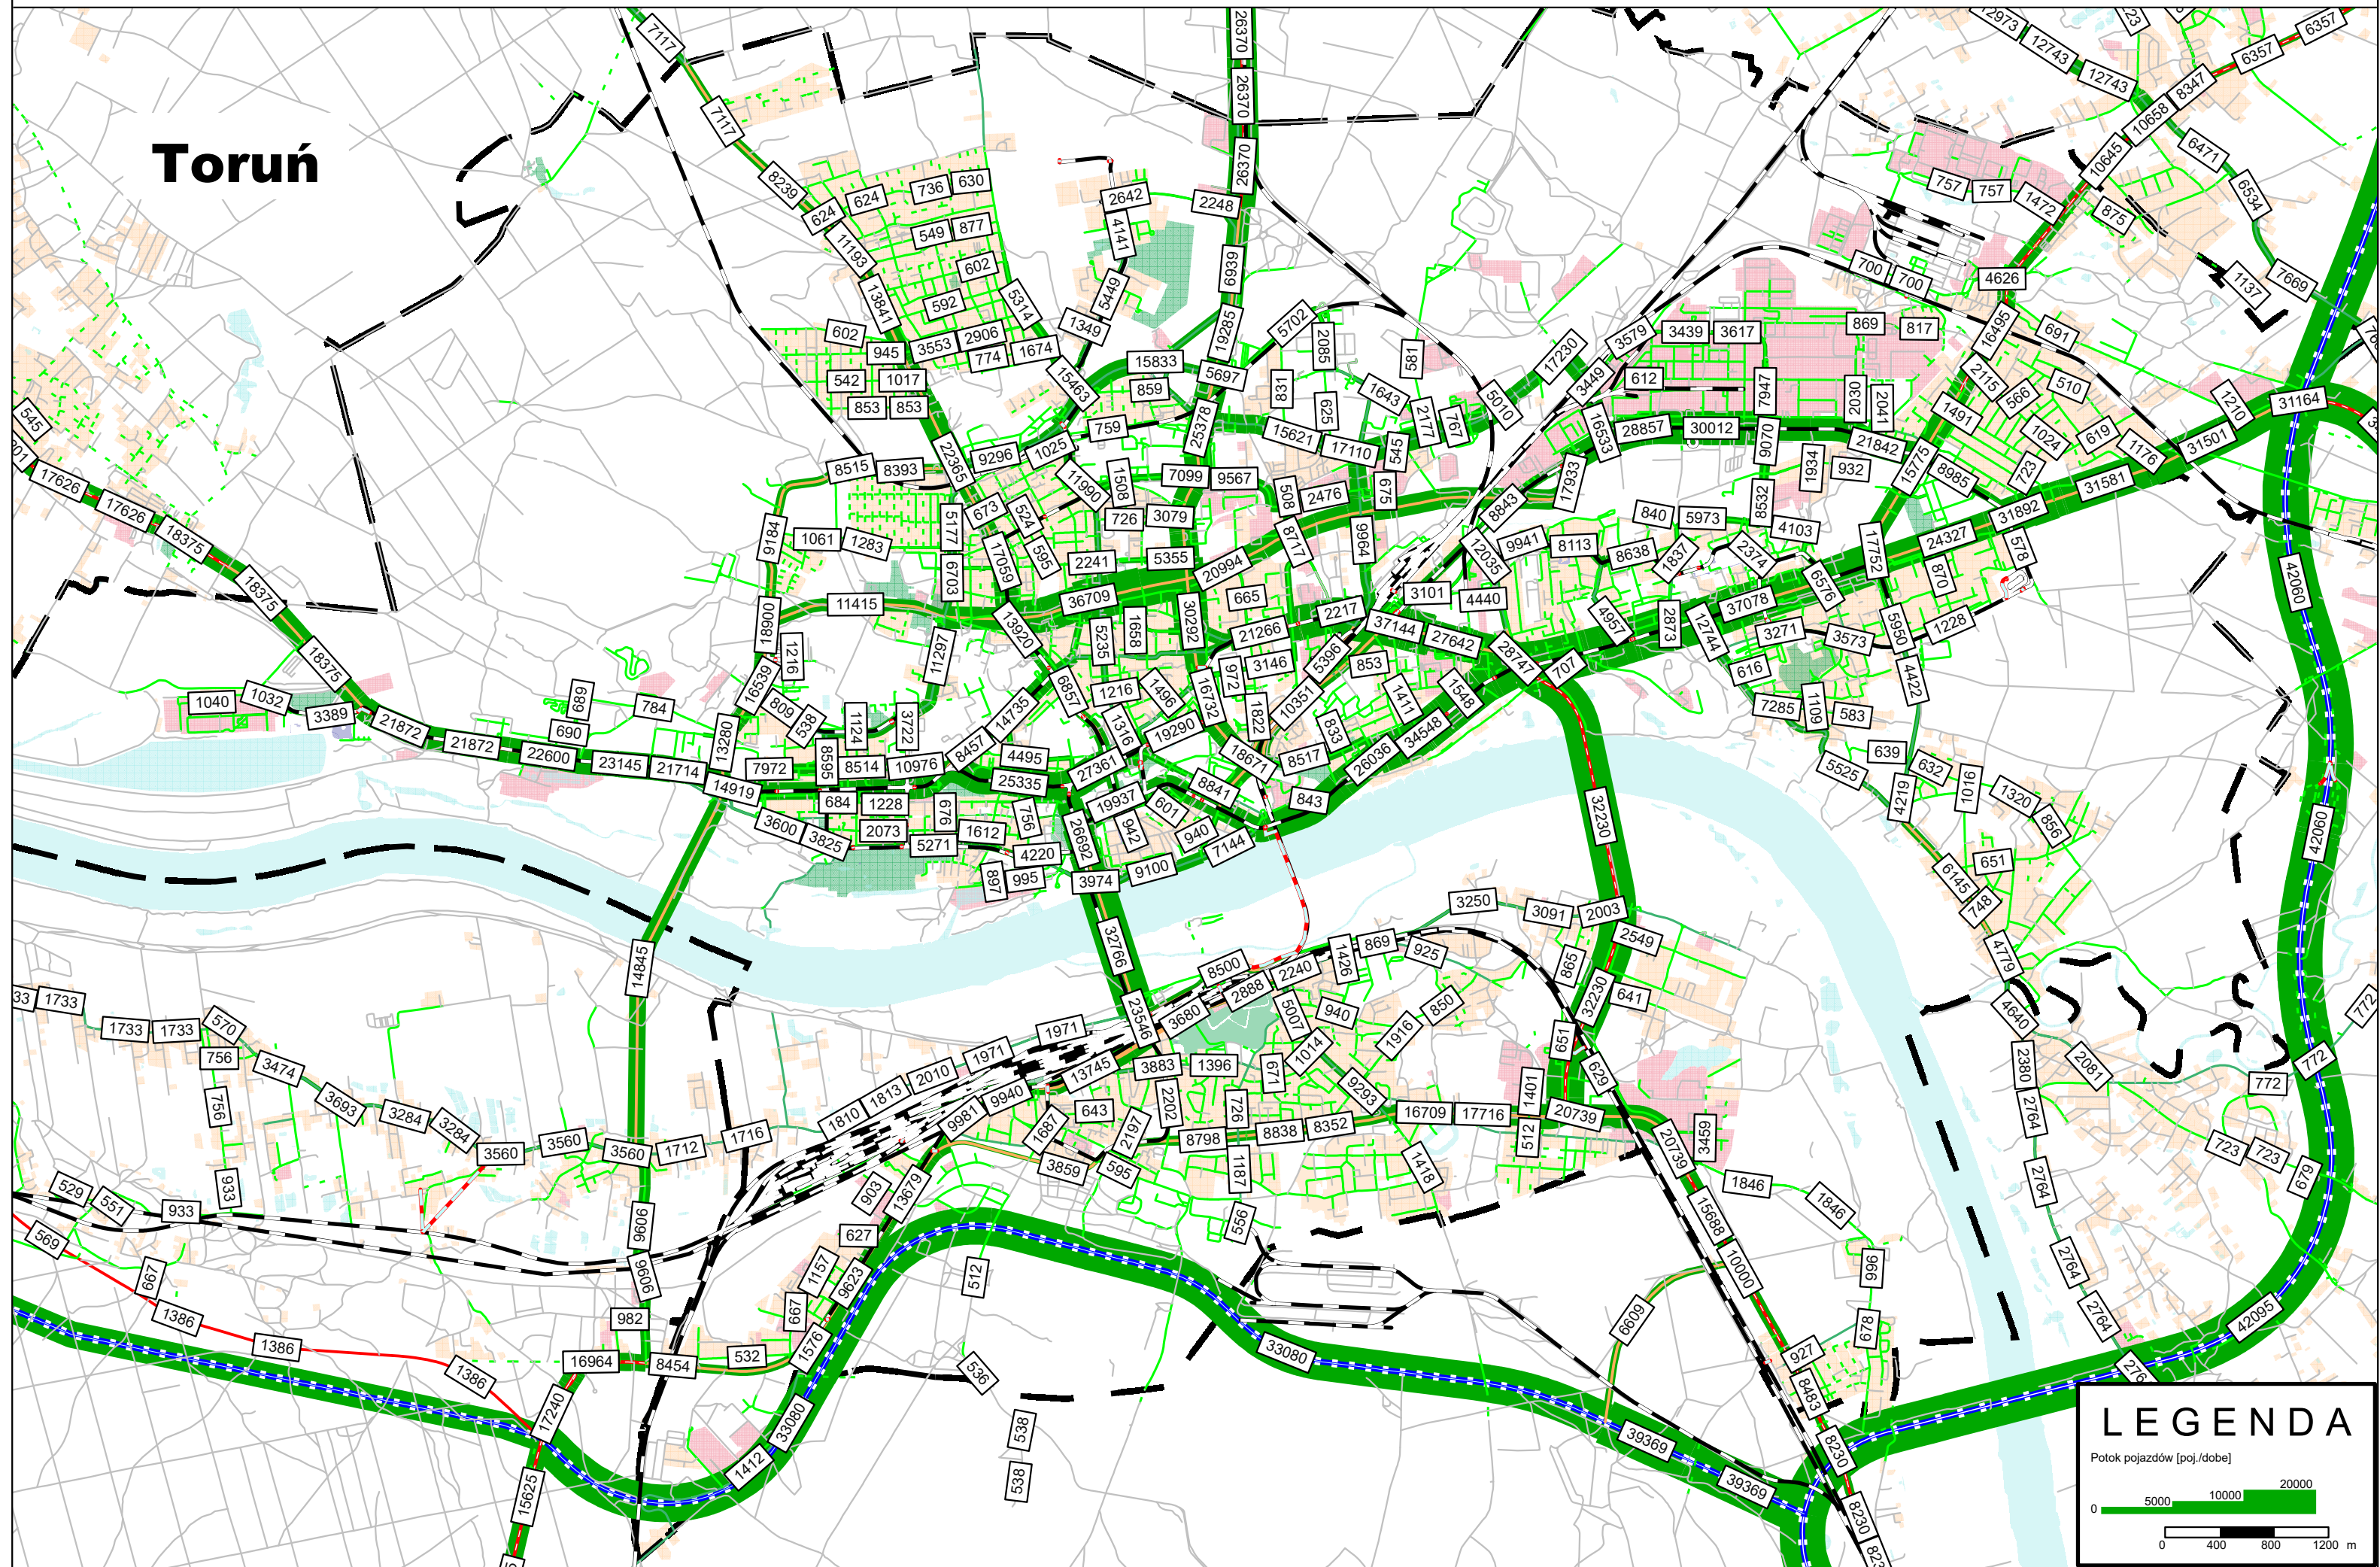

Model Transportowy MOFT - Prognoza 2040

Toruń

LEGENDA

Potok pojazdów [poj./dobe]